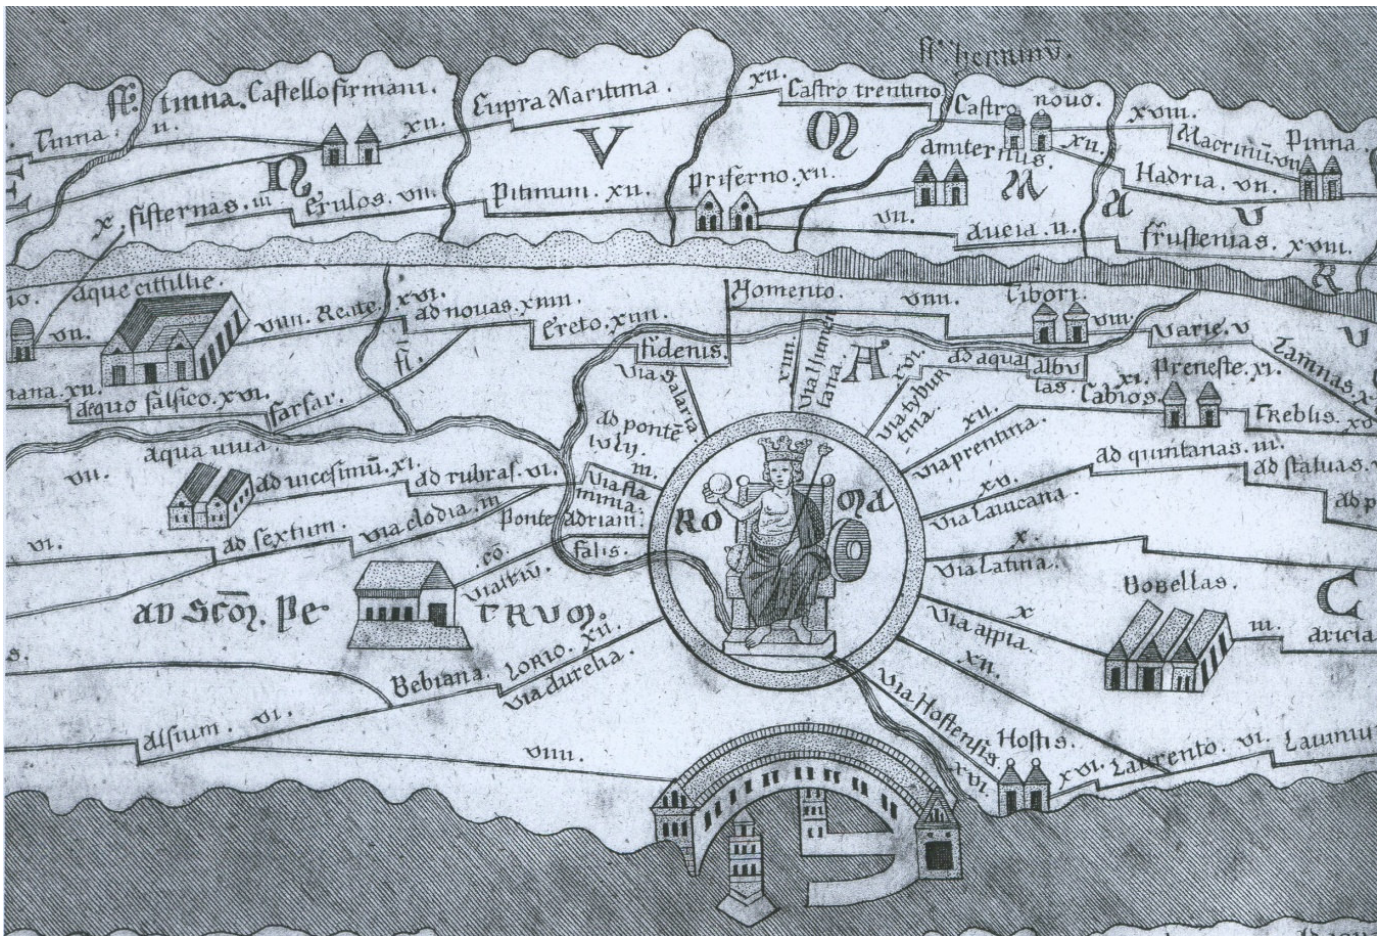

23 april 2009

Jean Luc Meulemeester

Romeins Archeologisch Museum Oudenburg
over de unieke Romeinse wegenkaart

Tabula Peutingeriana

in de Cultuurbibliotheek

Volgende uitgaven van de Peutingerkaart worden geëxposeerd: Bertius 1618,
Janssonius 1652-1684, Velserus 1682, Bergier 1728, Mannertus 1824.

Sint-Lodewijkscollege, Magdalenastraat 30,
8200 Brugge te 20.00 uur. Inkom vrij